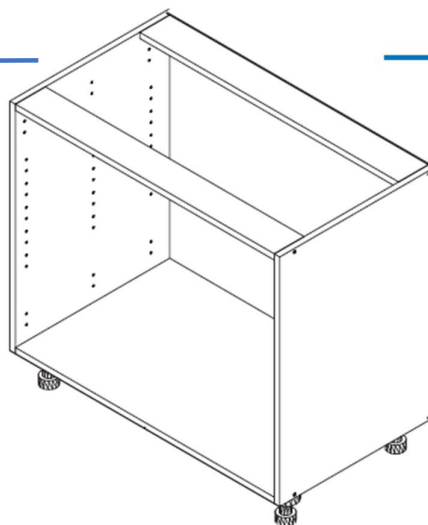

GOTOWE KORPUSY SZAFEK

CHARAKTERYSTYKA KORPUSÓW SZAFEK

- PŁYTA MEBLOWA 18MM BIAŁA GŁADKA
OKLEJONA OBRZEŻEM ABS 0,8MM
- ŚCIANA TYLNA Z PŁYTY HDF BIAŁA 3MM
- W PACZKACH DO SAMODZIELNEGO MONTAŻU
- NAWIERCONE OTWORY DO PODPÓREK I DO SYSTEMÓW SZUFLAD ORAZ PROWADNIKÓW
ZAWIASÓW: BLUM, GTV, SEVROLL

Nawiercenia fi 5 (z dokładnością +/- 1,5mm). Dopuszcza się niewielkie odpryski z tolerancją do +/- 1mm.

KORPUSY SZAFEK DOLNYCH

WYMIARY WYS./ SZER./ GŁ.(mm)	WYMIARY WEWNĘTRZNE WYS./ SZER./ GŁ.(mm)	CENA BRUTTO PLN
720 / 300 / 530	684 / 264 / 515	142,00
720 / 400 / 530	684 / 364 / 515	150,00
720 / 600 / 530	684 / 564 / 515	167,00
720 / 800 / 530	684 / 764 / 515	185,00

ZAWARTOŚĆ 1 KOMPLETU KORPUSU DOLNEGO

• NÓŻKI PLASTIKOWE 100MM 4 SZT. • KONFIRMATY 7X50MM 8 SZT. • WKRETY 3,5X16 MM 16 SZT.

• KOŁKI DREWNIANE 8 SZT. • WKRETY 3X16MM 10 SZT. • KLUCZ IMBUSOWY

(!) KOMPLET NIE ZAWIERA FRONTÓW, ZAWIASÓW, SZUFLAD I PÓŁEK.