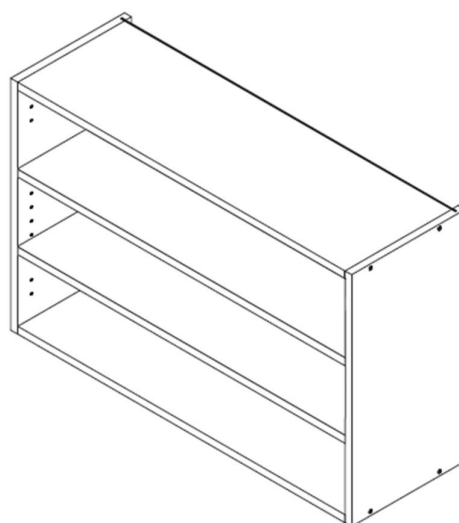

GOTOWE KORPUSY SZAFEK

CHARAKTERYSTYKA KORPUSÓW SZAFEK

- PŁYTA MEBLOWA 18MM BIAŁA GŁADKA
OKLEJONA OBRZEŻEM ABS 0,8MM
- ŚCIANA TYLNA Z PŁYTY HDF BIAŁA 3MM
- W PACZKACH DO SAMODZIELNEGO MONTAŻU
- NAWIERCONE OTWORY DO PODPÓREK I DO SYSTEMÓW SZUFLAD ORAZ PROWADNIKÓW
ZAWIASÓW: BLUM, GTV, SEVROLL

Hurtownia GOM
ul. Olsztyńska 14G, 11-001 Dywity k/Olsztyna
tel. 89 512 02 23, 511 91 80, fax 89 512 02 23 wew. 24
biuro@hurtowniagom.pl
www.hurtowniagom.pl

KORUPSY SZAFEK GÓRNYCH Z 2 PÓŁKAMI

WYMIARY WYS./ SZER./ GŁ.(mm)	WYMIARY WEWNĘTRZNE WYS./ SZER./ GŁ.(mm)	CENA BRUTTO PLN
720 / 300 / 300	684 / 264 / 282	123,00
720 / 400 / 300	684 / 364 / 282	133,00
720 / 600 / 300	684 / 564 / 282	153,00
720 / 800 / 300	684 / 764 / 282	173,00

ZAWARTOŚĆ 1 KOMPLETU KORPUSU GÓRNEGO

- PÓŁKI 2 SZT. •ZAWIESZKA 2 SZT. •KONFIRMATY 7X50MM 8 SZT.
- WKRĘTY 4X30MM 4 SZT. •PODPÓRKI 8 SZT. • KLUCZ IMBUSOWY
- KOŁKI DREWNIANE 8 SZT. • WKRĘTY 3X16MM 10SZT.

(!) KOMPLET NIE ZAWIERA FRONTÓW, ZAWIASÓW ORAZ SZYNY MONTAŻOWEJ.

OPCJONALNIE PÓŁKI DO SZAFEK DOLNYCH

WYMIARY PÓŁKI WYS./ SZER. (mm)	CENA BRUTTO PLN
264 / 505	13,00
364 / 505	17,00
564 / 505	24,00
764 / 505	32,00